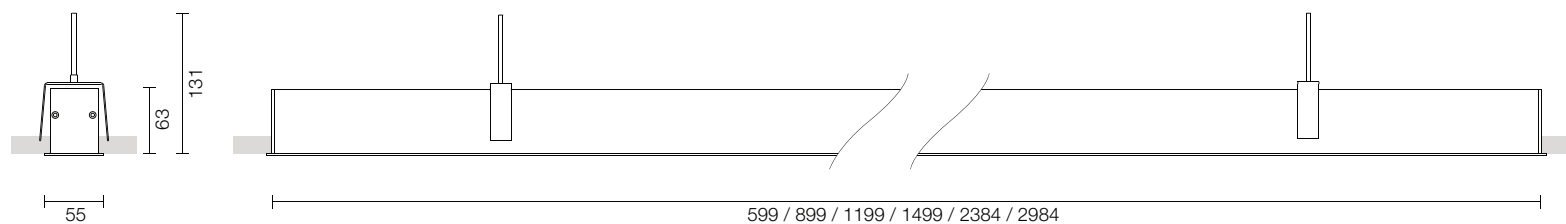

STRIPE GO WITH EDGES

FORO / HOLE:	STRIPE GO 60	591x47 mm
	STRIPE GO 90	891x47 mm
	STRIPE GO 120	1191x47 mm
	STRIPE GO 150	1491x47 mm
	STRIPE GO 240	2376x47 mm
	STRIPE GO 300	2976x47 mm